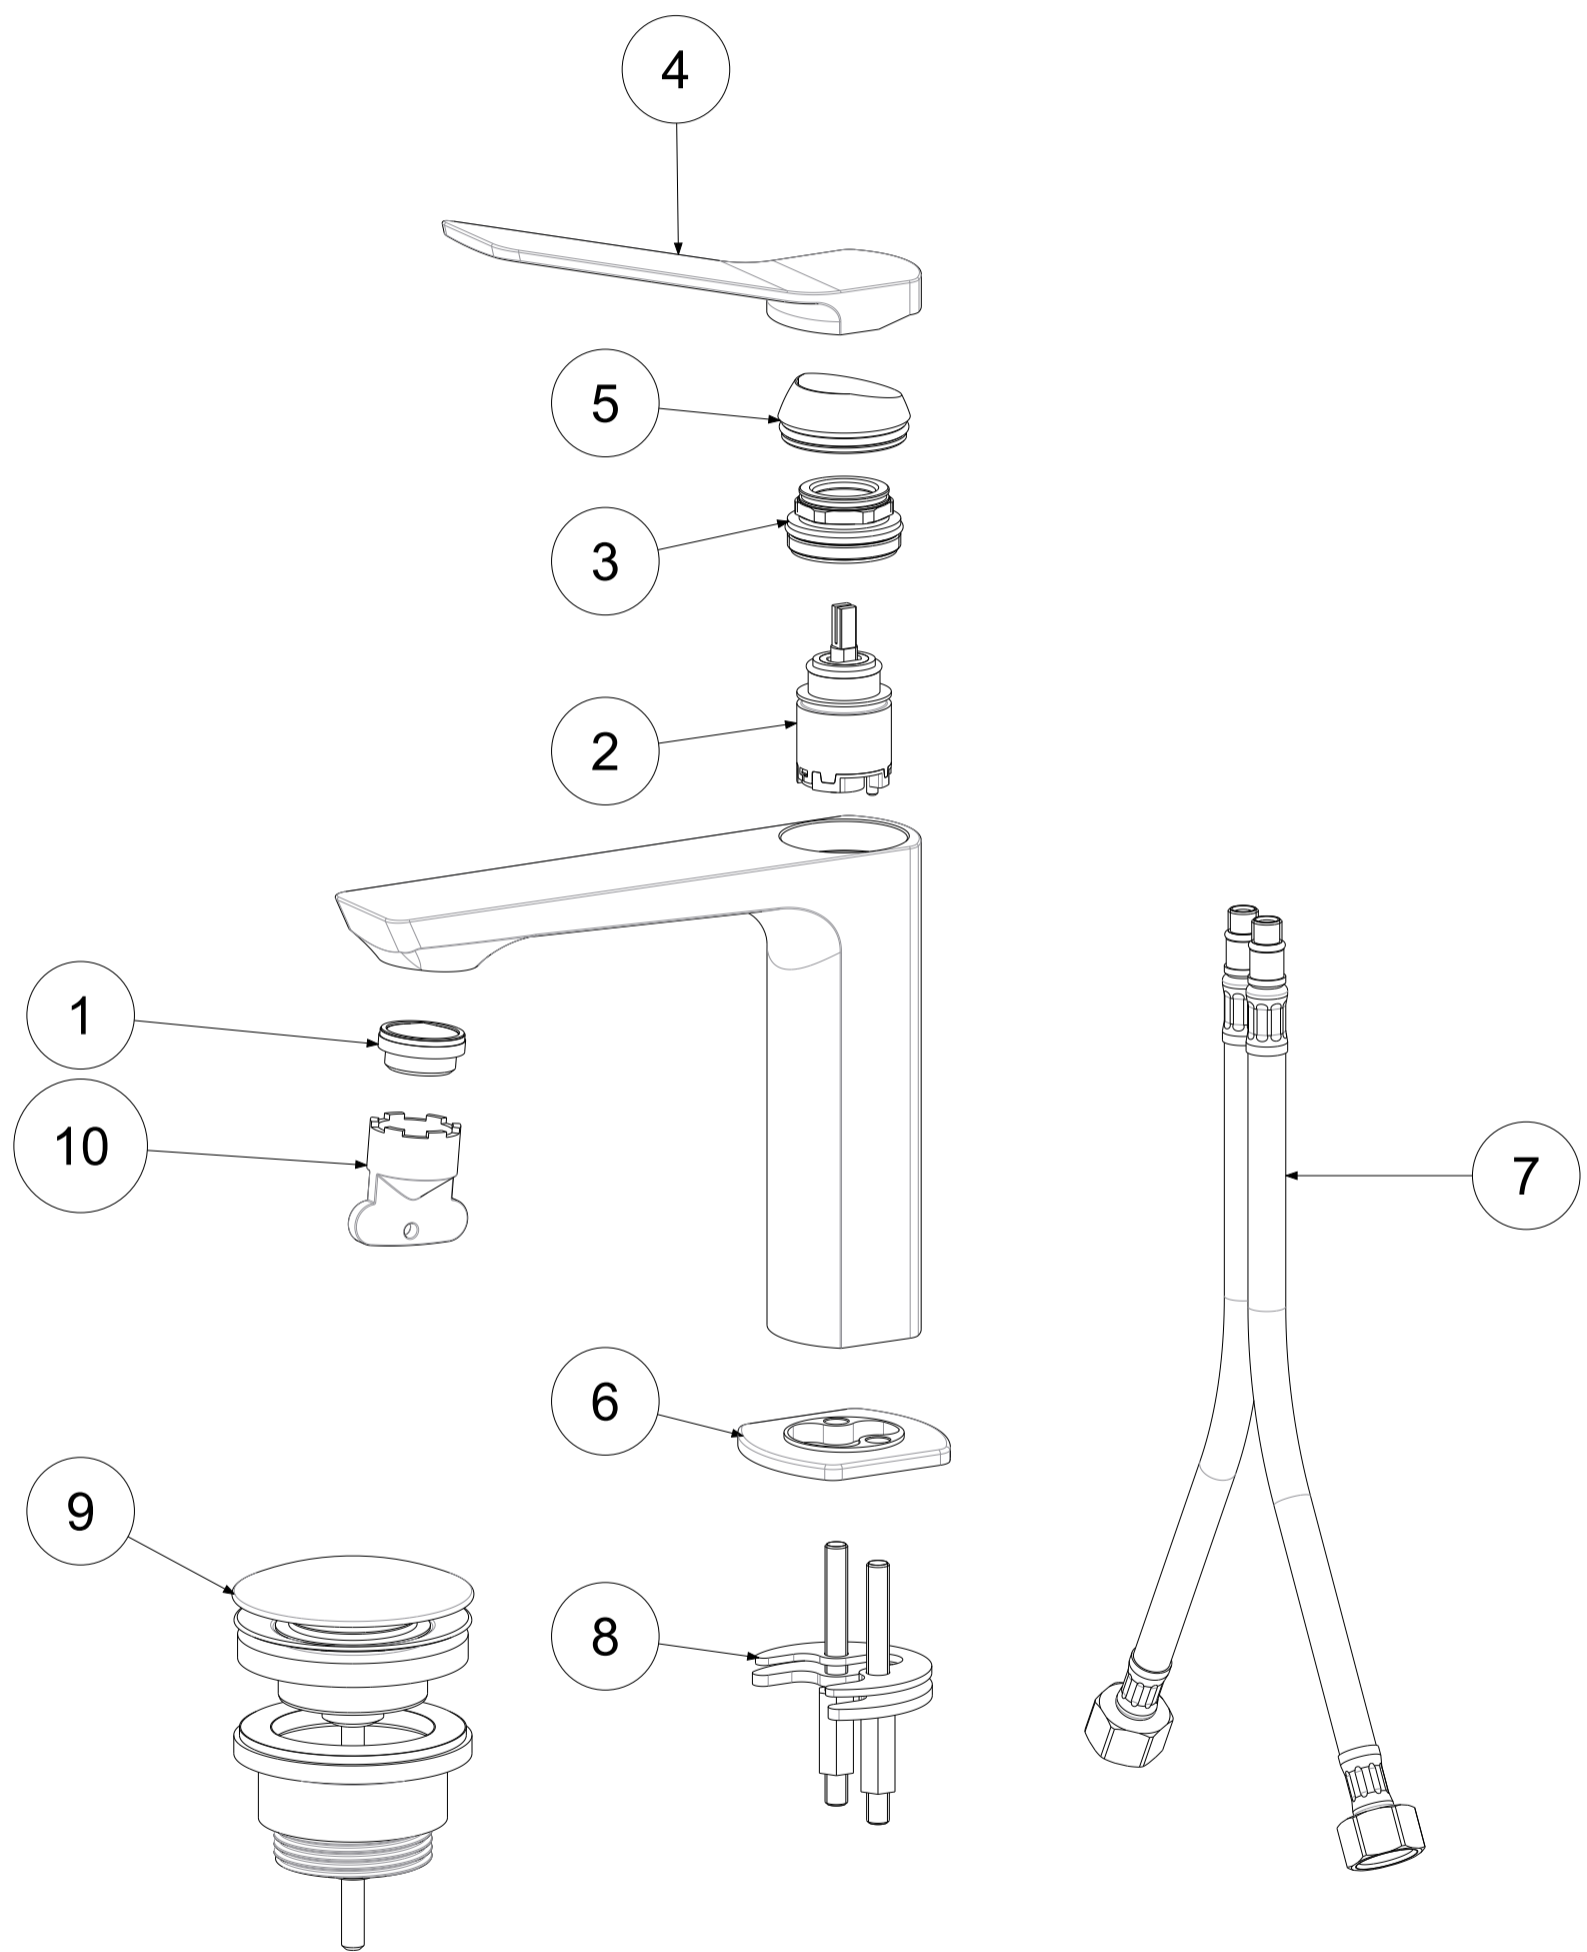

P Item	CODICE Code	DESCRIZIONE Designation
1	ZAER120	Aeratore M.24x1a scomparsa
2	ZA91390	Cartuccia Ø25 con asta speciale
3	ZGHI030..	Ghiera fermacartuccia (NUOVA) M30x1
4	ZLEV208..	Leva per lavabo TILT
5	ZCAP073..	Cappuccio sottoleva + o.r.
6	ZBAS112..	Basetta con O.R.
7	ZFLX102....	Set 2 flex inox SOFT PEX F3/8 cm.45
8	ZFIS043	Set fissaggio
9	ZSCA050..	Scarico Clic-Clac 1"1/4G completo
10	ZAER091	Chiave montaggio aeratore SLIM AIR

APPROVATO:
Approved:

DISEGNATO:
Design:

A3

09/12/2020

DESCRIZIONE - Description:

Miscelatore lavabo T/C con scarico Clic-Clac 1"1/4
Wash basin mixer with 1" 1/4G Clic-Clac press top waste

FOGLIO - Sheet:

SCALA
Scale

UNITA'
Unit

Ricambi

1:2

mm

MATERIALE
Material

SERIE
Range

CODICE - Part Number:

VARI

TILT

T1071KCR